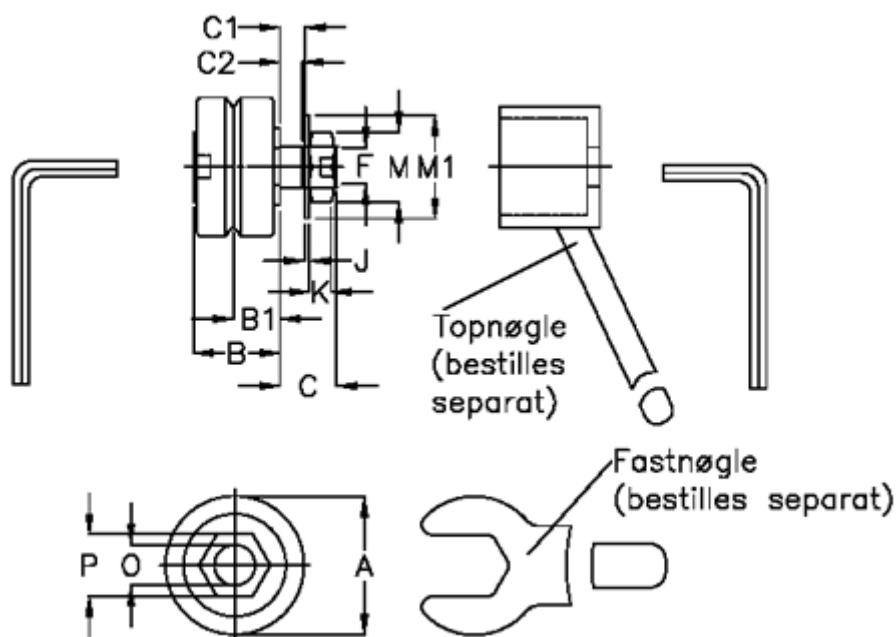

Varenummer: 0591310354

Beskrivelse: Hepco SL2 leje SS SJ 54 C-NS

## Mål

$a = 54.0$   
 $B = 34.7$   
 $B1 = 19.00$   
 $C = 17.8$   
 $C1 = 8$   
 $C2 = 6.0$   
 $F = M14 \times 1,5$   
 $J = 1.60$

K	= 8
M	= 22
M1	= 28
O	= 14
P	= 27.0
vægt kg/1000	= 415